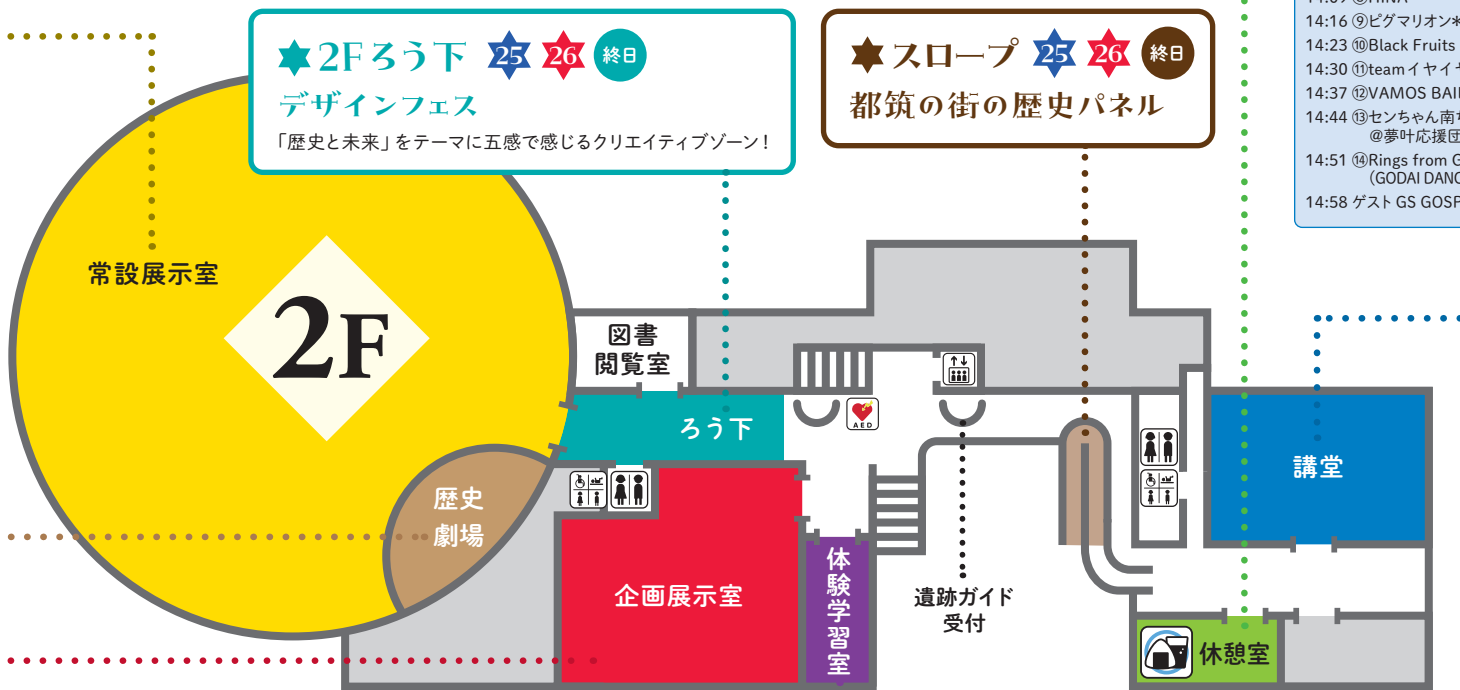

★常設展示室 25 26 終日

■スポーツ  
土器パズル Sports! Doki Puzzle

■展示室 de  
まちがいがし

老若男女、誰でも楽しめる「まちがいがし」と、白熱の「パズル」体験！  
展示ガイドもぜひご利用ください。

★歴史劇場 25 26 タイムテーブル

■影絵上演  
(劇団かかし座)

都筑区に拠点をおく劇団かかし座が今年も登場！  
各回先着50名限定の自由席、大人1,000円、子ども500円。

■街頭紙芝居  
上演

博物館でおなじみの街頭紙芝居！

★企画展示室 25 26 終日

企画展  
「君も今日から考古学者！」  
—横浜発掘物語 2024—

考古学と横浜の遺跡について楽しく学ぶことができる体験型の展覧会です。26日は担当学芸員が展覧会の見どころを解説します(11:00～と14:00～、各回1時間程度)。

25 5/25(土)開催

26 5/26(日)開催

終日 終日開催

10:16 10時～16時まで開催

10:15 10時～15時まで開催

タイムテーブル タイムテーブル参照(裏面)

飲食可能エリア

※博物館内は、一部エリアを除き、飲食不可です。

# 博物館エリア

★休憩室

25 26 終日

モヤキラ CAFE

オリジナルブレンドコーヒー、クラフトコーラなどの販売。

パフォーマンスプログラム

- 13:00 オープニング
- 13:20 ①M・ARK
- 13:27 ②LiIPOP emer
- 13:34 ③Chances
- 13:41 ④舞真
- 13:48 ⑤アロハホットドック
- 13:55 ⑥親指ちゃん
- 14:02 ⑦新しい盆踊りを考える会
- 14:09 ⑧HINA
- 14:16 ⑨ビッグマリオンズスペシャル
- 14:23 ⑩Black Fruits Orchard
- 14:30 ⑪teamイイヤ期
- 14:37 ⑫VAMOS BAILA
- 14:44 ⑬センちゃん南ちゃん @夢叶応援団
- 14:51 ⑭Rings from GDS (GODAI DANCE STUDIO)
- 14:58 ゲスト GS GOSPEL CHOIR