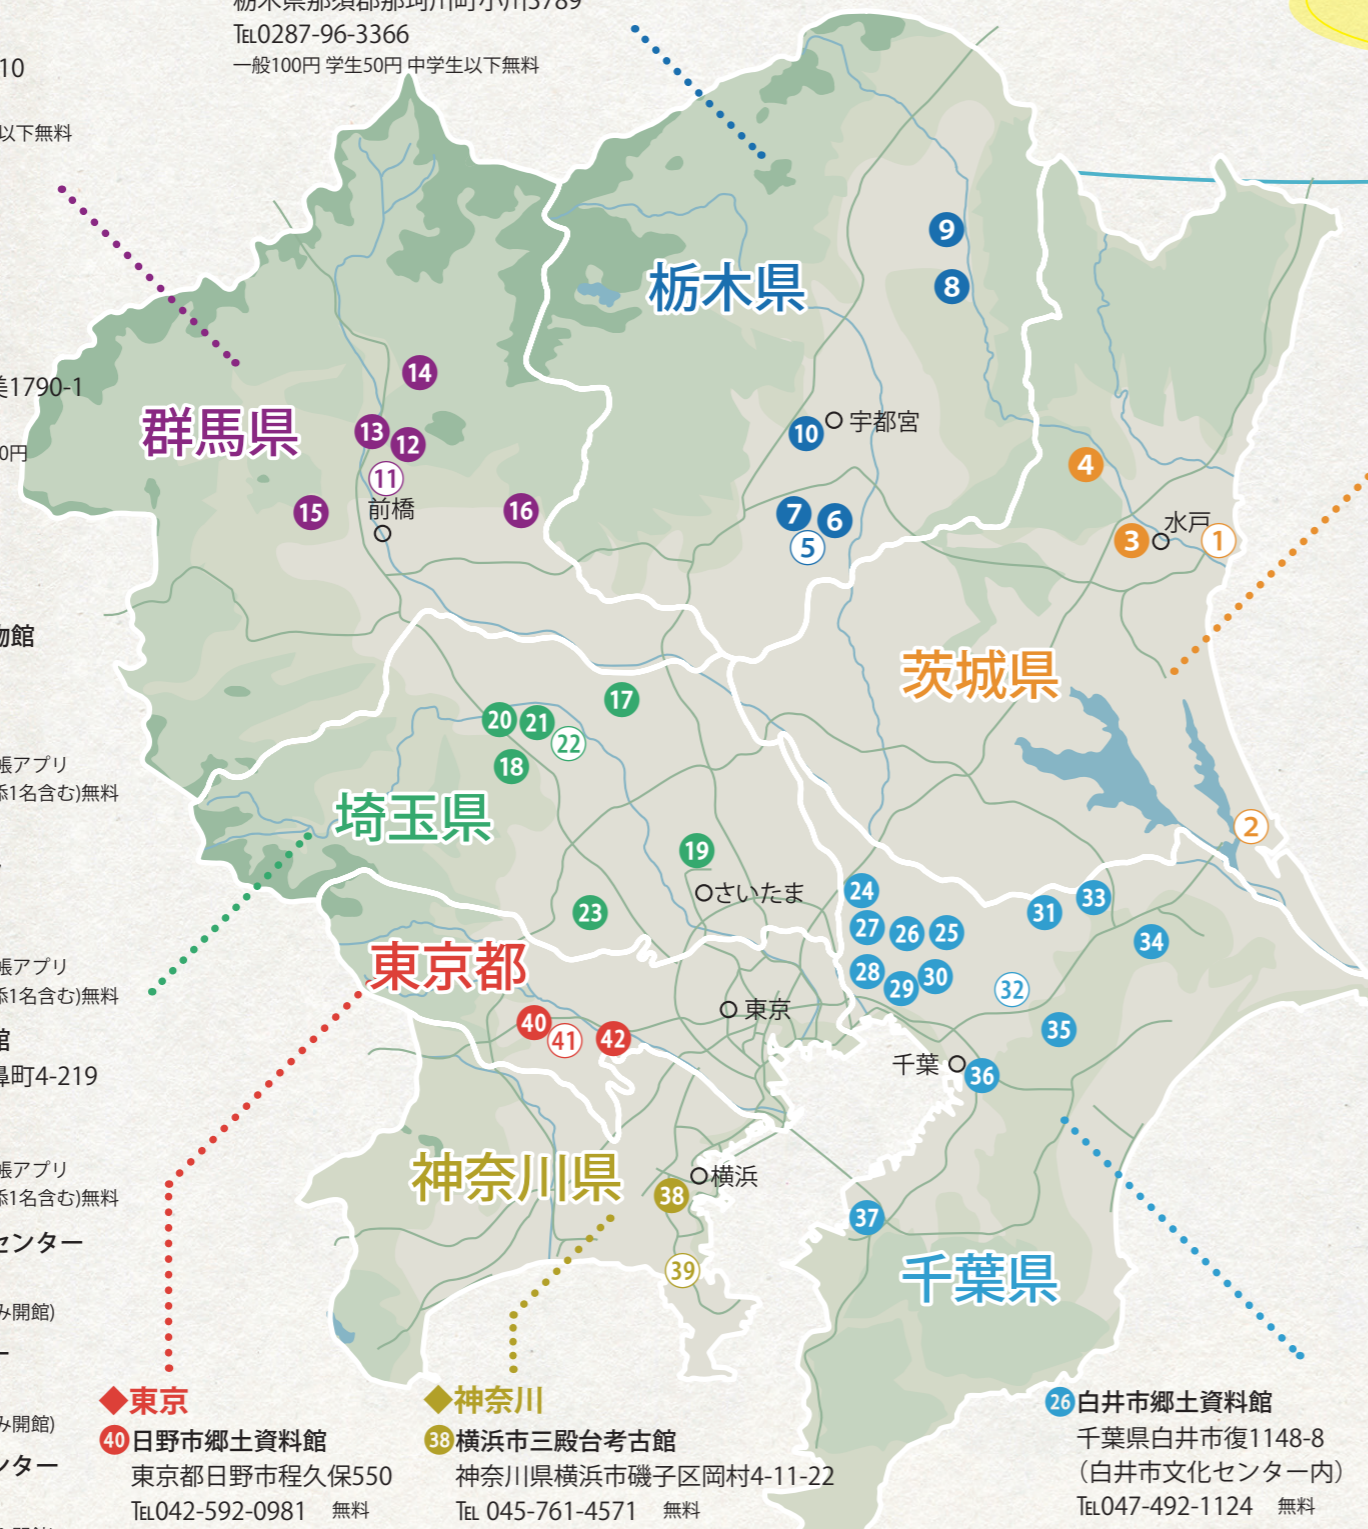

◆埼玉

- 17 埼玉県立さきたま史跡の博物館
  埼玉県行田市埼玉4834
  Tel.048-559-1181
  一般200円 高校生・学生100円
  中学生以下・障害者手帳等(障害者手帳アプリ「ミライロID」も可)をお持ちの方(付添1名含む)無料
- 18 埼玉県立嵐山史跡の博物館
  埼玉県比企郡嵐山町菅谷757
  Tel.0493-62-5896
  一般100円 高校生・学生50円
  中学生以下・障害者手帳等(障害者手帳アプリ「ミライロID」も可)をお持ちの方(付添1名含む)無料
- 19 埼玉県立歴史と民俗の博物館
  埼玉県さいたま市大宮区高鼻町4-219
  Tel.048-645-8171
  一般300円 高校生・学生150円
  中学生以下・障害者手帳等(障害者手帳アプリ「ミライロID」も可)をお持ちの方(付添1名含む)無料

- 20 深谷市川本出土文化財管理センター
  埼玉県深谷市菅沼1019
  Tel.048-583-6019 無料(平日のみ開館)
- 21 熊谷市立江南文化財センター
  埼玉県熊谷市千代329
  Tel.048-536-5062 無料(平日のみ開館)
- 23 所沢市立埋蔵文化財調査センター
  埼玉県所沢市北野2-12-1
  Tel.04-2947-0012 無料(平日のみ開館)

◆東京

- 40 日野市郷土資料館
  東京都日野市程久保550
  Tel.042-592-0981 無料
- 42 稲城市郷土資料室
  東京都稲城市平尾1-9-1
  生活文化施設ふれんど平尾2階
  Tel.042-377-2121
  (稲城市教育委員会教育部生涯学習課)無料

◆栃木

- 6 下野薬師寺歴史館
  栃木県下野市薬師寺1636
  Tel.0285-47-3121 無料
- 7 しもつけ風土記の丘資料館
  栃木県下野市国分寺993
  Tel.0285-44-5049 無料
- 8 那珂川町なす風土記の丘資料館
  栃木県那須郡那珂川町小川13789
  Tel.0287-96-3366
  一般100円 学生50円 中学生以下無料

- 9 大田原市なす風土記の丘湯津上資料館
  栃木県大田原市湯津上192
  Tel.0287-98-3322
  一般100円 高校生・大学生50円 中学生以下無料
- 10 栃木県立博物館
  栃木県宇都宮市睦町2-2
  Tel.028-634-1311
  一般260円 高校生・大学生120円 中学生以下無料

CHECK!

お出かけ前に
チェック!

マップ内に番号のある
場所がスタンプラリー
対象施設です。

開催期間・開館時間は各施設で
異なりますので、必ず事前に
ご確認ください。

スタンプラリーマップ

関東考古学フェアは全国埋蔵文化財法人連絡協議会関東ブロック協議会の連携事業として企画しています。各法人の連絡先はこちらをご覧ください。
ホームページは二次元バーコードからアクセスできます。

※ 番号のない法人は、掲載住所でのスタンプ設置を行っておりません。

(公財)茨城県教育財団 茨城県水戸市見和1-356-2 Tel.029-225-6587 見学会等行事参加で押印	32 (公財)印旛都市文化財センター 千葉県佐倉市春路1-1-4 Tel.043-484-0126 無料
1 (公財)ひたちなか市生活・文化・スポーツ公社 埋蔵文化財調査センター 茨城県ひたちなか市中根3499 Tel.029-276-8311 無料	(公財)千葉県教育振興財団文化財センター 千葉県四街道市鹿渡809-2 Tel.043-424-4850
2 (公財)鹿嶋市文化スポーツ振興事業団 鹿嶋市どきどきセンター 茨城県鹿嶋市粟生字十二神2242-1 Tel.0299-84-0778 無料(平日のみ開館、8月は日曜開館)	41 (公財)東京都教育支援機構 東京都埋蔵文化財センター 東京都多摩市落合1-14-2 Tel.042-374-8044 無料
5 (公財)とちぎ未来づくり財団 埋蔵文化財センター 栃木県下野市紫474 Tel.0285-44-8441 無料	(公財)かながわ考古学財団 神奈川県横浜市南区中村町3-191-1 Tel.045-252-8689 見学会等行事参加で押印
11 (公財)群馬県埋蔵文化財調査事業団 群馬県渋川市北橋町下箱田784-2 Tel.0279-52-2513 無料	39 (公財)横浜市ふるさと歴史財団 埋蔵文化財センター 神奈川県横浜市栄区野七里2-3-1 Tel.045-890-1155 無料(平日のみ開館)
22 (公財)埼玉県埋蔵文化財調査事業団 埼玉県熊谷市船木台4-4-1 Tel.0493-39-5345 無料(平日のみ開館、8/31より休館)